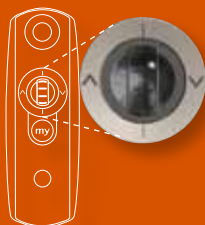

LJUSRAMP MED DIMMER

Lighting Mod/var Ramp RTS

Ljusramp i 3 olika nyanser med integrerad RTS-radiomottagare, som ger dig möjlighet att justera ljusstyrkan med fjärrkontrollen.

- Riktbara halogen-spotlights med kromad finish.
- Monteras på väggen.
- 4 m vit kabel med stickpropp.

Utomhus Dimmer Plug

Styr flera olika ljuspunkter på terrassen och i huset med fjärrkontrollen. Med hjälp av en dimmer reglerar du ljusstyrkan och skapar önskad atmosfär.

värmeelement

Om du redan har en värmare kan du uppdatera din installation med en RTS-mottagare som styr värmaren.

MED SOMFY

Telis Modulis RTS:

Den första fjärrkontrollen med ett tumhjul med vars hjälp du kan ställa in ljusstyrkan eller värmeeffekten med hög precision. Du kan ställa in exakt rätt läge.

Knappen "my":

Används för att programmera din favoritinställning för värmen och/eller ljuset. Med ett enkelt tryck på knappen skapar du den perfekta atmosfären. Enkel att programmera och ändra.