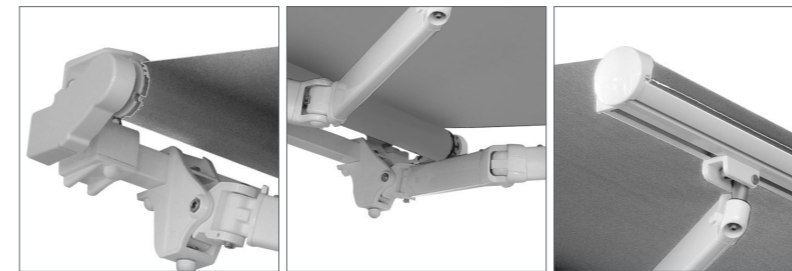

Takmontage med
strängsprutad konsol
Ceiling installation with
extruded bracket

Montage med skyddstak
Installation with hood

Undertaks montage
Under-roof installation

AUSTRALIA R-90

TERRASSMARKISER MED BÄRRÖR

Folding arm awning

Väggmontage
Wall installation

Takmontage
Ceiling installation

Väggmontage med
strängsprutad konsol
Wall installation with
extruded bracket

Takmontage med
strängsprutad konsol
Ceiling installation with
extruded bracket

Montage med skyddstak
Installation with hood

Montage korsade armar
Crossed arms installation

VIKARMAR

Folding arm

BALTEUS BALTEUS + LED

min. 160 cm.
max. 360 cm.