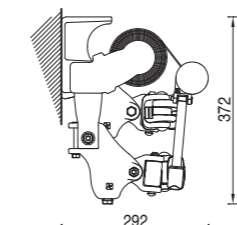

Folding arm awning

Väggmontage
Wall installation

Takmontage
Ceiling installation

Väggmontage med
strängsprutad konsol
Wall installation with
extruded bracket

Takmontage med
strängsprutad konsol
Ceiling installation with
extruded bracket

Montage med skyddstak
Installation with hood

Montage korsade armar
Crossed arms installation

VIKARMAR

Folding arm

BALTEUS BALTEUS + LED

min. 160 cm.
max. 360 cm.