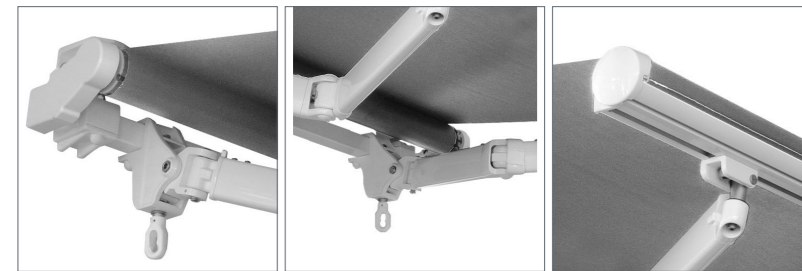

BAT SCANDINAVIA AB | www.batscandinavia.se

AUSTRALIA
R-PITCH
R-90

AUSTRALIA R-PITCH

TERRASSMARKISER MED BÄRRÖR

Folding arm awning

Väggmontage
Wall installation

Takmontage
Ceiling installation

Väggmontage med
strängsprutad konsol
Wall installation with
extruded bracket

Takmontage med
strängsprutad konsol
Ceiling installation with
extruded bracket

Montage med skyddstak
Installation with hood

Undertaks montage
Under-roof installation

AUSTRALIA R-90

TERRASSMARKISER MED BÄRRÖR

Folding arm awning

Väggmontage
Wall installation

Takmontage
Ceiling installation

Väggmontage med
strängsprutad konsol
Wall installation with
extruded bracket

Takmontage med
strängsprutad konsol
Ceiling installation with
extruded bracket

Montage med skyddstak
Installation with hood

Montage korsade armar
Crossed arms installation

VIKARMAR

Folding arm

BALTEUS BALTEUS + LED

min. 160 cm.
max. 360 cm.